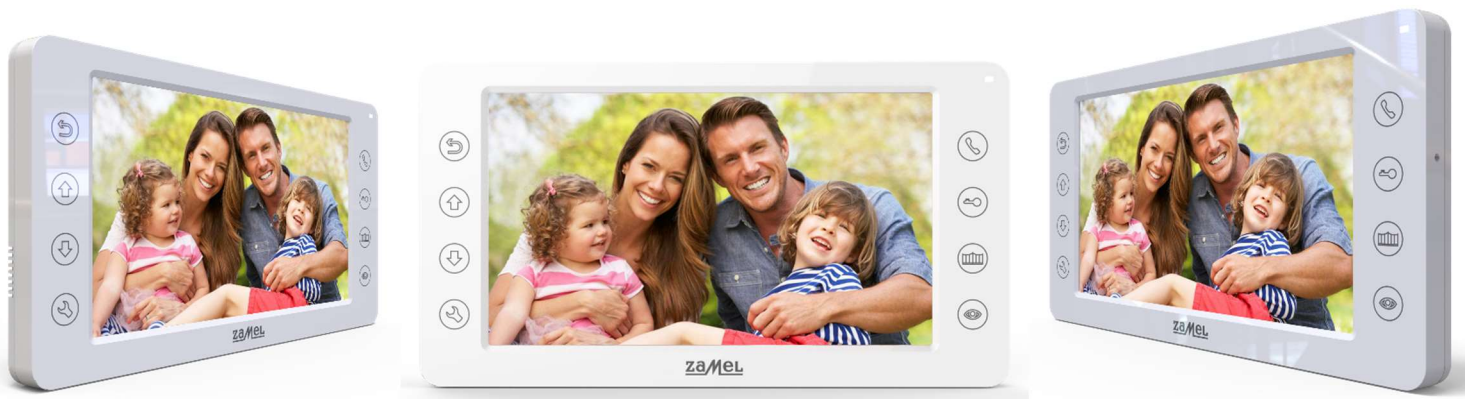

WIDEOMONITOR VP-819W

- 7" kolorowy panel LCD
- Instalacja 4 żyłowa
- Intuicyjny interfejs
- Komunikacja wewnętrzna
- Funkcja rozgłoszeniowa
- Sterowanie otwarciem bramy oraz furtki
- Możliwość podłączenia dwóch kamer CCTV do jednego monitora
- Możliwość podłączenia dwóch paneli zewnętrznych
- Możliwość wywołania obrazu z bramofonu lub z dowolnej kamery CCTV na żądanie użytkownika
- Komunikacja dwustronna audio
- Wysoka rozdzielczość obrazu 800x480
- Urządzenie bez słuchawkowe z czystym głosem
- Możliwość wyboru języka
- Intuicyjne przyciski
- 9 stopni regulacji głośności rozmowy
- 10 stopni regulacji jasności, kontrastu oraz nasycenia barw
- 10 stopni regulacji głośności melodii
- 13 polifonicznych melodii
- Temperatura pracy -30°C ÷ +60°C
- Zasilanie 110-240V 50-60 Hz DC 14,5V / 0,8A
- Zużycie energii 7 W (Max), 0,7 W (tryb czuwania)
- Wilgotność pracy 0% - 95%
- Wymiary monitora 208x115x25 mm
- Waga 430g